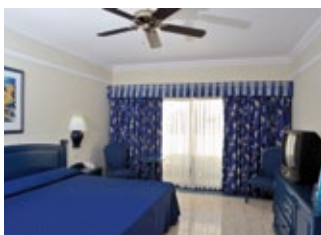

Déjese consentir