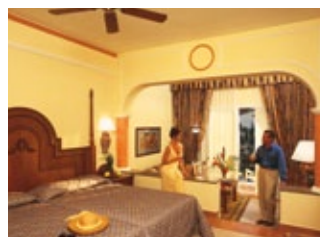

Déjese consentir

MÉXICO • PLAYA DEL CARMEN

Hotel Riu Palace Mexico

¡ESPECIAL PARA GRUPOS! SÓLO POR TIEMPO LIMITADO

(Se requiere un mínimo de 10 habitaciones para ser considerado como grupo)

- 1 habitación en cortesía por cada 20 habitaciones pagadas.
- 1 Frutero y botella de vino para el VIP
- Registro privado para el grupo (Mínimo 20 habitaciones)
- Bebida de bienvenida para el grupo durante el registro.
- Late check-out (sujeto a disponibilidad)
- Asistencia personalizada del staff para las actividades del grupo antes y durante su estancia
- 1 Cena Steak House grupal semi-privada (sujeto a disponibilidad)
- * No es válido con otros descuentos o reservaciones previas.