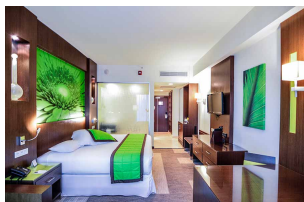

Destacados

Obtención de la certificación GOLD Award del Travelife Sustainability System

Restaurantes y bares

Servicios de habitaciones las 24 horas y Take Away 24 horas

Piscina exterior

Gimnasio

Ubicación / Información general

Situado en el corazón del distrito bancario y de negocios de Ciudad de Panamá

Cerca de Centros Comerciales y zonas de ocio

A 250 m del lujoso "Soho Mall" Panama

Edificio de 34 plantas

Parking subterráneo, de pago (plazas limitadas)

A 21 km del aeropuerto internacional Tocumen (PTY)

Tarjetas de crédito aceptadas: Mastercard, Amex y Visa

El hotel ofrece

Servicio de habitaciones las 24 horas

Servicio de Conserje

Restaurante "Arts"

Restaurante "Tastes"

Lobby Bar & Sushi Lounge "Studio 50"

Deli corner "Capital" Take Away 24 horas

Lounge restaurante/bar "Ibiza", en el área de la piscina

Piscina exterior