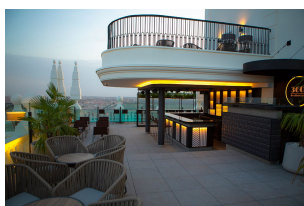

Destacados

Sky Bar en la planta 26 con bar terraza en la planta 27
Piscina exterior en la planta 21, abierta en verano
Salas de conferencias y reuniones con capacidad para hasta 1.500 personas. En total 3.000 m²

Ubicación / Información general

Inauguración en verano 2019
En el Centro de Madrid, en el Edificio España
A tan sólo unos metros del centro histórico de Madrid
A 20 km del Aeropuerto de Madrid-Barajas Adolfo Suárez (MAD)
Edificio de 27 plantas
A 20 m de la estación de metro (Plaza de España)
Parking subterráneo, de pago (plazas limitadas)
Tarjetas de crédito aceptadas: Mastercard, Visa, Diners y Amex

El hotel ofrece

WiFi gratuito en todo el hotel
Acceso a Internet, gratuito
Servicio de Conserje

Restaurante principal
Lobby bar
Sky Bar "De Madrid al cielo" en la planta 26 con bar terraza "360°" en la planta 27

Piscina exterior en la planta 21, abierta en verano
Gimnasio totalmente equipado, acceso las 24 horas

El acceso al gimnasio está permitido a mayores de 18 años. Las deportivas son obligatorias para utilizar el gimnasio.

Reuniones/Eventos
17 salas de conferencias y reuniones con capacidad para hasta 1.500 personas. En total 3.000 m²