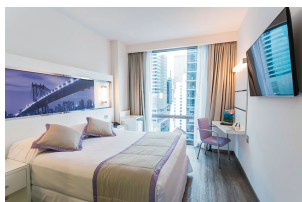

Destacados

A 26 km del Aeropuerto Internacional John F. Kennedy (JFK)
A 16 km del Aeropuerto Internacional LaGuardia (LGA)
A 25 km del Aeropuerto Internacional Newark Liberty (EWR)
WiFi en todo el hotel (incluido en el facility fee)
Todas las áreas públicas son accesibles para silla de ruedas con rampas o ascensores
Habitaciones adaptadas para personas con movilidad reducida: 27

Ubicación / Información general

Situado en Manhattan en la conocida "Restaurant Row", rodeado de los más famosos teatros de Broadway
A dos pasos de Times Square, el ícono mundial y símbolo de la ciudad de Nueva York que se caracteriza por su animación y por los luminosos de publicidad
A 26 km del Aeropuerto Internacional John F. Kennedy (JFK)
A 16 km del Aeropuerto Internacional LaGuardia (LGA)
A 25 km del Aeropuerto Internacional Newark Liberty (EWR)
Edificio de 29 plantas
Tarjetas de crédito aceptadas: Mastercard, Amex, Visa y Diners

Nuestro facility fee incluye el wifi, agua de bienvenida en la habitación, uso del gimnasio y de la consigna de maletas (los días de llegada y salida).

El hotel ofrece

WiFi en todo el hotel (incluido en el facility fee)
Ordenadores con acceso a Internet e impresora (incluido en el facility fee)

Servicio de Conserje
Consigna de maletas los días de llegada y salida (incluido en el facility fee)
Recepción de paquetes (de pago), depósito de paquetes hasta 3 días

Restaurante "The Theater Buffet"
Bar "Fashion"
"Capital" Grab & Go