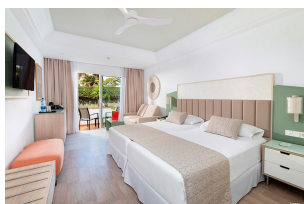

Hotel Riu Gran Canaria **★★★★**

España - Gran Canaria - (Islas Canarias)

Urb. Las Meloneras - 35100
Maspalomas Gran Canaria
Tel. (+34) 928 56 30 00
E-Mail: hotel.grancanaria@riu.com

Todo Incluido 24h