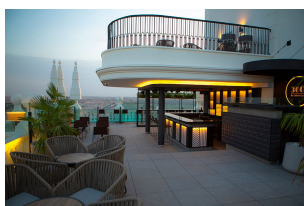

### Destacados

Sky Bar en la planta 26 con bar terraza en la planta 27  
Piscina exterior en la planta 21, abierta en verano  
Salas de conferencias y reuniones con capacidad para hasta 1.500 personas. En total 3.000 m<sup>2</sup>