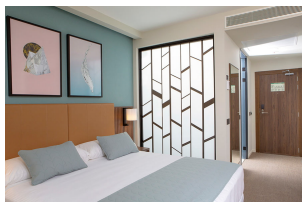

Destacados

Sky Bar en la planta 26 con bar terraza en la planta 27

Piscina exterior en la planta 21, abierta en verano

Salas de conferencias y reuniones con capacidad para hasta 1.500 personas. En total 3.000 m²

Ubicación / Información general

En el Centro de Madrid, en el Edificio España

A tan sólo unos metros del centro histórico de Madrid

A 20 km del Aeropuerto de Madrid-Barajas Adolfo Suárez (MAD)

Edificio de 27 plantas

A 20 m de la estación de metro (Plaza de España)

Parking subterráneo, de pago (plazas limitadas)

Tarjetas de crédito aceptadas: Mastercard, Visa, Diners y Amex

El hotel ofrece

WiFi gratuito en todo el hotel

Acceso a Internet, gratuito

Servicio de Conserje

Servicio de habitaciones (de 13.30 a 15.30 horas y de 19.45 a 23.45 horas)

Restaurante principal

Lobby bar

Sky Bar "De Madrid al cielo" en la planta 26 con bar terraza "360°" en la planta 27