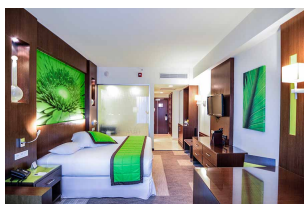

Destacados

Obtención de la certificación GOLD Award del Travelife Sustainability System

Restaurantes y bares

Servicios de habitaciones las 24 horas y Take Away 24 horas

Piscina exterior

Gimnasio

Ubicación / Información general

Situado en el corazón del distrito bancario y de negocios de Ciudad de Panamá

Cerca de Centros Comerciales y zonas de ocio

A 250 m del lujoso "Soho Mall" Panama

Edificio de 34 plantas

Parking subterráneo, de pago (plazas limitadas)

A 21 km del aeropuerto internacional Tocumen (PTY)

Tarjetas de crédito aceptadas: Mastercard, Amex y Visa

El hotel ofrece

Servicio de habitaciones las 24 horas

Servicio de Conserje

Restaurante "Arts"

Restaurante "Tastes"

Lobby Bar & Sushi Lounge "Studio 50"

Deli corner "Capital" Take Away 24 horas

Lounge restaurante/bar "Ibiza", en el área de la piscina

Piscina exterior