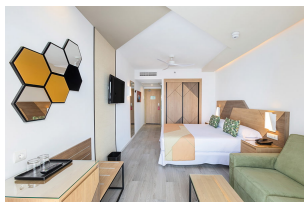

Hotel Riu Buenavista ^{★★★★}

España - Tenerife - (Islas Canarias)

c/ Horno, 35, Urb. Playa Paraíso - 38678
Adeje Tenerife
Tel. (+34) 922 756 100
E-Mail: hotel.buenavista@riu.com

Todo Incluido 24h