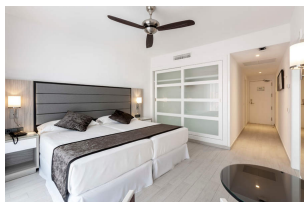

Destacados

Restaurante principal y restaurantes temáticos
Piscina infinity, 2 piscinas, piscina infantil
Centro de wellness
Gimnasio y baño de vapor, gratuitos
Fiestas temáticas "Riu Party", en el Riu Buenavista

Ubicación / Información general

Situado en Costa Adeje
9 plantas
A pie de playa
Jardín de 21.000 m²
A 1,5 km de la zona comercial
A 22 km del aeropuerto
A 150 m parada de autobús
Tarjetas de crédito aceptadas: Mastercard, Amex, Visa y Diners

El hotel ofrece

Restaurante principal con terraza
Restaurante fusión "Krystal"
Restaurante piscina / restaurante español
Lobby-bar
Bar salón con terraza
Bar piscina
Bar piscina "Sunshine"
2 piscinas de 228/332 m², climatizadas en invierno
Piscina infinity de 140 m², sólo para adultos, climatizada en invierno