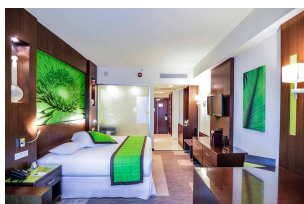

Destacados

Obtención de la certificación GOLD Award del Travelife Sustainability System

Restaurantes y bares

Servicios de habitaciones las 24 horas y Take Away 24 horas

Piscina exterior

Gimnasio

Ubicación / Información general

Situado en el corazón del distrito bancario y de negocios de Ciudad de Panamá

Cerca de Centros Comerciales y zonas de ocio

A 250 m del lujoso "Soho City Center"

Edificio de 34 plantas

A 21 km del aeropuerto internacional Tocumen (PTY)

Tarjetas de crédito aceptadas: Mastercard, Amex y Visa

Parking con aparcacoches, de pago

El hotel ofrece

Servicio de habitaciones las 24 horas

Servicio de Conserje

Restaurante "Arts"

Restaurante "Tastes"

Lobby Bar & Sushi Lounge "Studio 50"

Deli corner "Capital" Take Away 24 horas