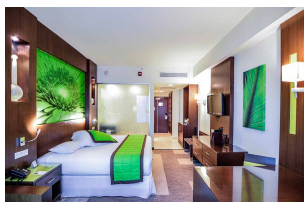

Destacados

Obtención de la certificación GOLD Award del Travelife Sustainability System

Restaurantes y bares

Servicios de habitaciones las 24 horas y Take Away 24 horas

Piscina exterior

Centro de Spa & Wellness, gimnasio

Ubicación / Información general

Situado en el corazón del distrito bancario y de negocios de Ciudad de Panamá

Cerca de Centros Comerciales y zonas de ocio

A 250 m del lujoso "Soho Mall" Panama

Edificio de 34 plantas

A 21 km del aeropuerto internacional Tocumen (PTY)

Tarjetas de crédito aceptadas: Mastercard, Amex y Visa

El hotel ofrece

Servicio de habitaciones las 24 horas

Servicio de Conserje

Restaurante "Arts"

Lobby Bar & Sushi Lounge "Studio 50"

Deli corner "Capital" Take Away 24 horas

Lounge restaurante/bar "Ibiza", en el área de la piscina

Piscina exterior

Tumbonas y toallas en la piscina

Terraza-solarium

Gimnasio totalmente equipado

"Renova Spa" con baño de vapor, masajes, peluquería y tratamientos de salud y belleza

WiFi gratuito en el hotel

Parking, de pago

Gift shop

Salón Ejecutivo Crown Level

Cortesía para clientes de habitaciones Ejecutivas y Suites así como para clientes del hotel titulares de las tarjetas RIU Class Gold y RIU Class