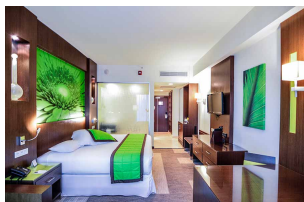

Destacados

Obtención de la certificación GOLD Award del Travelife Sustainability System

Restaurantes y bares

Servicios de habitaciones las 24 horas y Take Away 24 horas

Piscina exterior

Gimnasio

Ubicación / Información general

Situado en el corazón del distrito bancario y de negocios de Ciudad de Panamá

Cerca de Centros Comerciales y zonas de ocio

A 250 m del lujoso "Soho Mall" Panama

Edificio de 34 plantas

A 21 km del aeropuerto internacional Tocumen (PTY)

Tarjetas de crédito aceptadas: Mastercard, Amex y Visa

El hotel ofrece

Servicio de habitaciones las 24 horas

Servicio de Conserje

Restaurante "Arts"

Restaurante "Tastes"

Lobby Bar & Sushi Lounge "Studio 50"

Deli corner "Capital" Take Away 24 horas

Lounge restaurante/bar "Ibiza", en el área de la piscina

Piscina exterior

Tumbonas y toallas en la piscina