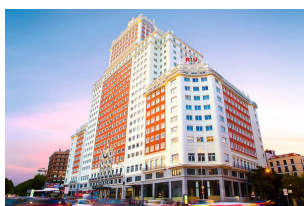

RIU
HOTELS & RESORTS

Hotel Riu Plaza España

España - Madrid - (Madrid)

C/ Gran Via, 84 - 28013
Madrid Madrid
Tel. 919 193 393
E-Mail: sales.madrid@riu.com

Destacados

Sky Bar en la planta 26 con bar terraza en la planta 27
Piscina exterior en la planta 21, abierta en verano
Salas de conferencias y reuniones con capacidad para hasta 1.500 personas. En total 3.000 m²

Ubicación / Información general

Inaugurado en verano 2019
En el Centro de Madrid, en el Edificio España
A tan sólo unos metros del centro histórico de Madrid
A 20 km del Aeropuerto de Madrid-Barajas Adolfo Suárez (MAD)
Edificio de 27 plantas
A 20 m de la estación de metro (Plaza de España)
Parking subterráneo, de pago (plazas limitadas)
Tarjetas de crédito aceptadas: Mastercard, Visa, Diners y Amex