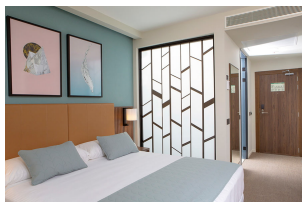

Destacados

Sky Bar en la planta 26 con bar terraza en la planta 27

Piscina exterior en la planta 21, abierta en verano

Salas de conferencias y reuniones con capacidad para hasta 1.500 personas. En total 3.000 m²

Ubicación / Información general

Inaugurado en verano 2019

En el Centro de Madrid, en el Edificio España

A tan sólo unos metros del centro histórico de Madrid

A 20 km del Aeropuerto de Madrid-Barajas Adolfo Suárez (MAD)

Edificio de 27 plantas

A 20 m de la estación de metro (Plaza de España)

Parking subterráneo, de pago (plazas limitadas)

Tarjetas de crédito aceptadas: Mastercard, Visa, Diners y Amex

El hotel ofrece

WiFi gratuito en todo el hotel

Acceso a Internet, gratuito

Servicio de Conserje

Servicio de habitaciones (desde las 12.00h del mediodía hasta la 01.00h de la noche)

Restaurante principal

Lobby bar

Sky Bar "De Madrid al cielo" en la planta 26 con bar terraza "360°" en la