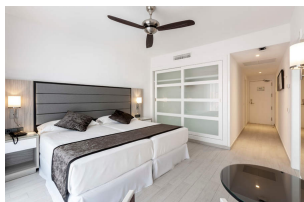

Destacados

Restaurante principal y restaurantes temáticos

Piscina infinity, 2 piscinas, piscina infantil

Centro de wellness

Gimnasio y baño de vapor, gratuitos

Fiestas temáticas "Riu Party", en el Riu Buenavista

Habitaciones adaptadas para personas con movilidad reducida disponibles

Ubicación / Información general

Situado en Costa Adeje

9 plantas

A pie de playa

Jardín de 21.000 m²

A 1,5 km de la zona comercial

A 22 km del aeropuerto

A 150 m parada de autobús

Tarjetas de crédito aceptadas: Mastercard, Amex, Visa y Diners

El hotel ofrece

Restaurante principal con terraza

Restaurante fusión "Krystal"

Restaurante piscina / restaurante español

Lobby-bar

Bar salón con terraza

Bar piscina

Bar piscina "Sunshine"