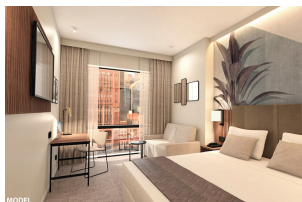

Destacados

WiFi en todo el hotel (incluido en el facility fee)

Todas las áreas públicas son accesibles para silla de ruedas con rampas o ascensores

Habitaciones adaptadas para personas con movilidad reducida: 11

Ubicación / Información general

Inauguración en 2021

Situado en Manhattan, rodeado de los más famosos teatros de Broadway
A dos pasos de Times Square, el icono mundial y símbolo de la ciudad de Nueva York que se caracteriza por su animación y por los luminosos de publicidad

A 27 km del Aeropuerto Internacional John F. Kennedy (JFK)

A 17 km del Aeropuerto Internacional LaGuardia (LGA)

A 26 km del Aeropuerto Internacional Newark Liberty (EWR)

Edificio de 46 plantas

Parking subterráneo, de pago (plazas limitadas)

Tarjetas de crédito aceptadas: Mastercard, Amex, Visa y Diners

Nuestro facility fee incluye el wifi, agua de bienvenida en la habitación, uso del gimnasio y de la consigna de maletas (los días de llegada y salida).

El hotel ofrece

WiFi en todo el hotel (incluido en el facility fee)

Ordenadores con acceso a Internet (incluido en el facility fee)