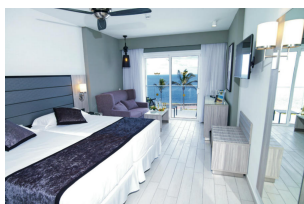

Destacados

Restaurante principal y restaurantes temáticos
5 piscinas y piscina infantil
Centro de Wellness "Body Love"
Gimnasio, jacuzzi y baño de vapor, gratuitos

Ubicación / Información general

Situado en Maspalomas
Junto al mar y cerca de "El Faro"
Edificio principal de 4 plantas y villas de 1 y 2 plantas inmersas en un jardín de 40.000 m² con acceso al paseo marítimo
A 800 m de la playa de dunas de Maspalomas
A 6 km del centro de Playa del Inglés
A 200 m de la zona comercial
A 37 km del aeropuerto
A 50 m de la parada del autobús
Tarjetas de crédito aceptadas: Mastercard, Amex, Visa y Diners

El hotel ofrece

Restaurante principal "Magnolia" con terraza
Restaurante fusión "Krystal"
Restaurante piscina "Ocean's View"/ restaurante español
Lobby bar "Rose Bar"
Bar salón "Le Baroque" con terraza
Bar piscina "Blue de Mar"