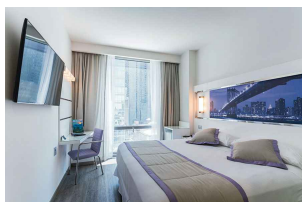

Destacados

A 26 km del Aeropuerto Internacional John F. Kennedy (JFK)
A 16 km del Aeropuerto Internacional LaGuardia (LGA)
A 25 km del Aeropuerto Internacional Newark Liberty (EWR)
WiFi en todo el hotel (incluido en el facility fee)
Todas las áreas públicas son accesibles para silla de ruedas con rampas o ascensores
Habitaciones adaptadas para personas con movilidad reducida: 27

Ubicación / Información general

Situado en Manhattan en la conocida "Restaurant Row", rodeado de los más famosos teatros de Broadway
A dos pasos de Times Square, el ícono mundial y símbolo de la ciudad de Nueva York que se caracteriza por su animación y por los luminosos de publicidad
A 26 km del Aeropuerto Internacional John F. Kennedy (JFK)
A 16 km del Aeropuerto Internacional LaGuardia (LGA)
A 25 km del Aeropuerto Internacional Newark Liberty (EWR)
Edificio de 29 plantas
Tarjetas de crédito aceptadas: Mastercard, Amex, Visa y Diners

Nuestro facility fee incluye el wifi, agua de bienvenida en la habitación, uso del gimnasio y de la consigna de maletas (los días de llegada y salida).

El hotel ofrece

WiFi en todo el hotel (incluido en el facility fee)
Ordenadores con acceso a Internet (incluido en el facility fee)

Servicio de Conserje
Consigna de maletas los días de llegada y salida (incluido en el facility fee)
Recepción de paquetes (de pago), depósito de paquetes hasta 3 días

Restaurante "The Theater Buffet"
Bar "Fashion"
"Capital" Grab & Go